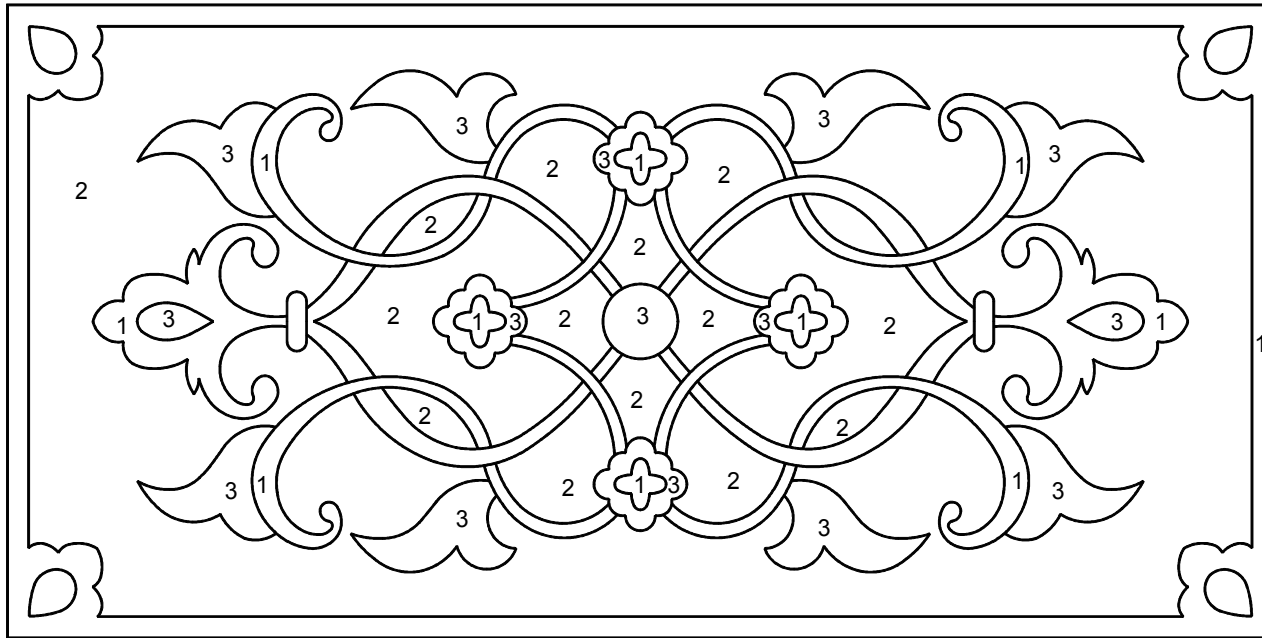

## BARCELONA RECTANGLE

### SIZES

30"x 60"       36"x 72"

42"x 84"       48"x 96"