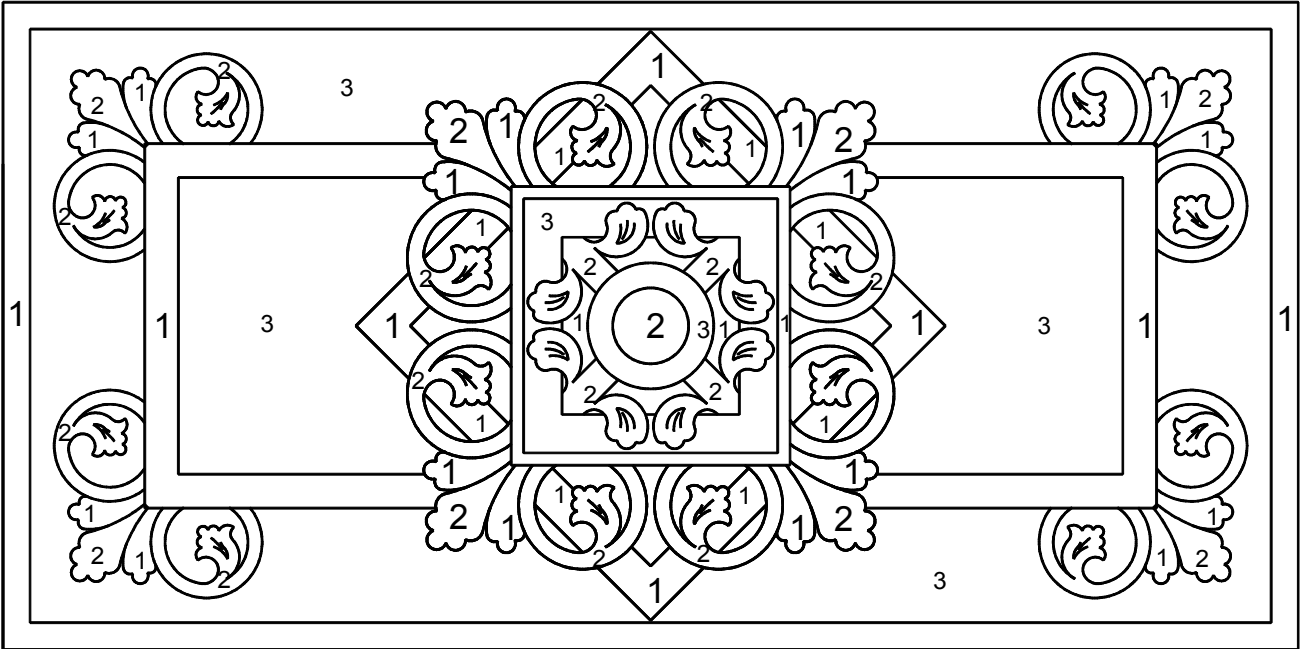

# MEDITERRANEAN RECTANGLE

## SIZES

30"x 60"  36"x 72"

42"x 84"  48"x 96"