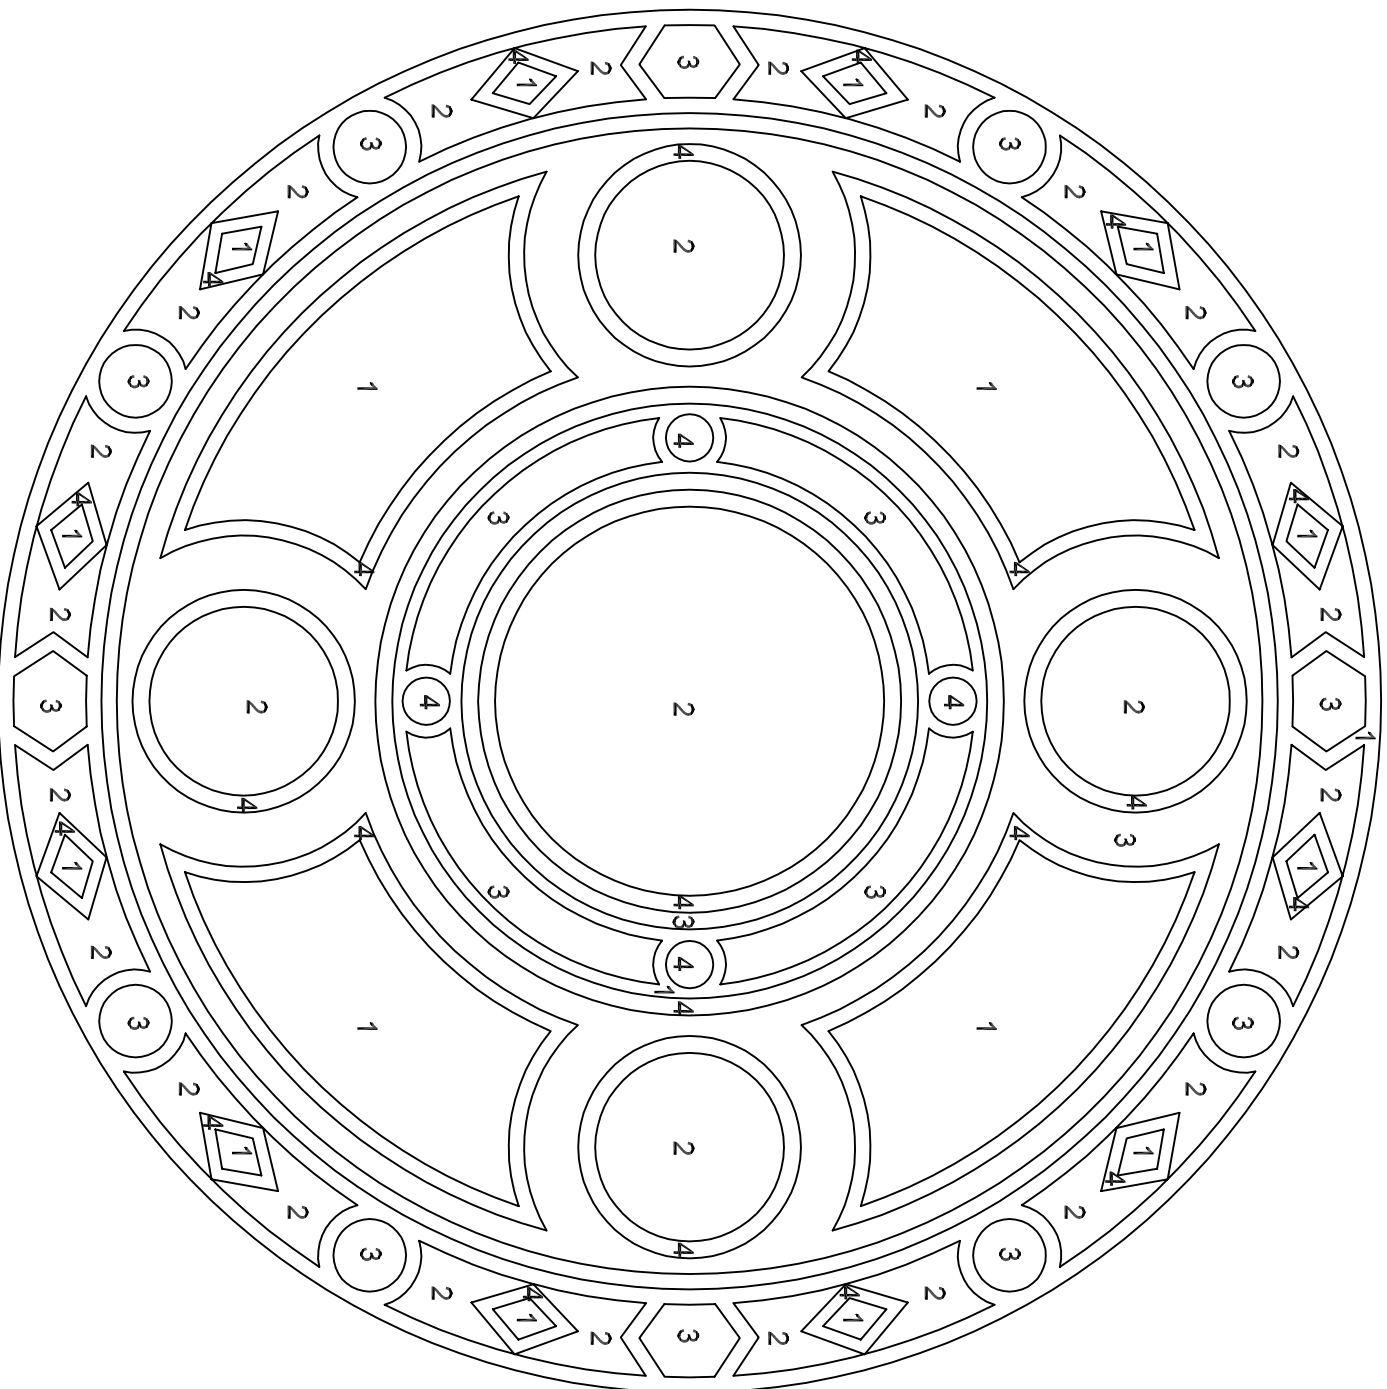

# NAPOLI ROUND

## SIZES

36"  48"  60"  72"