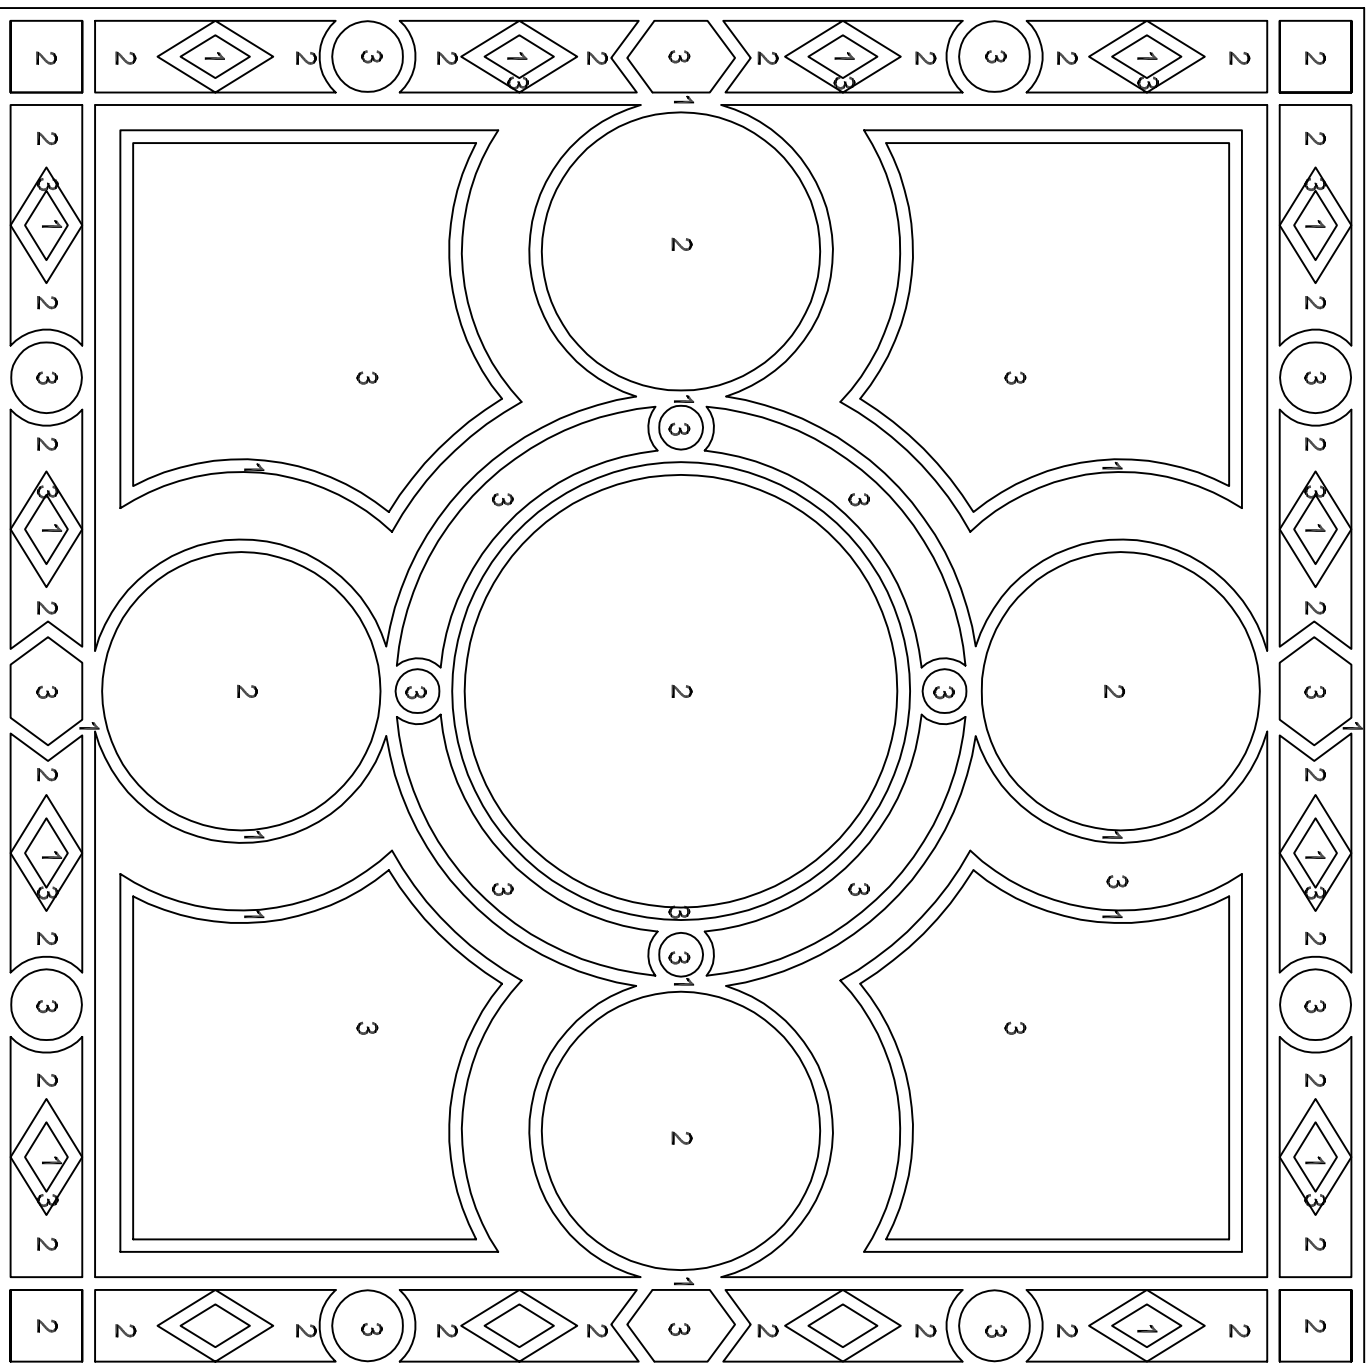

# NAPOLI SQUARE

## SIZES

36"  48"  60"  72"