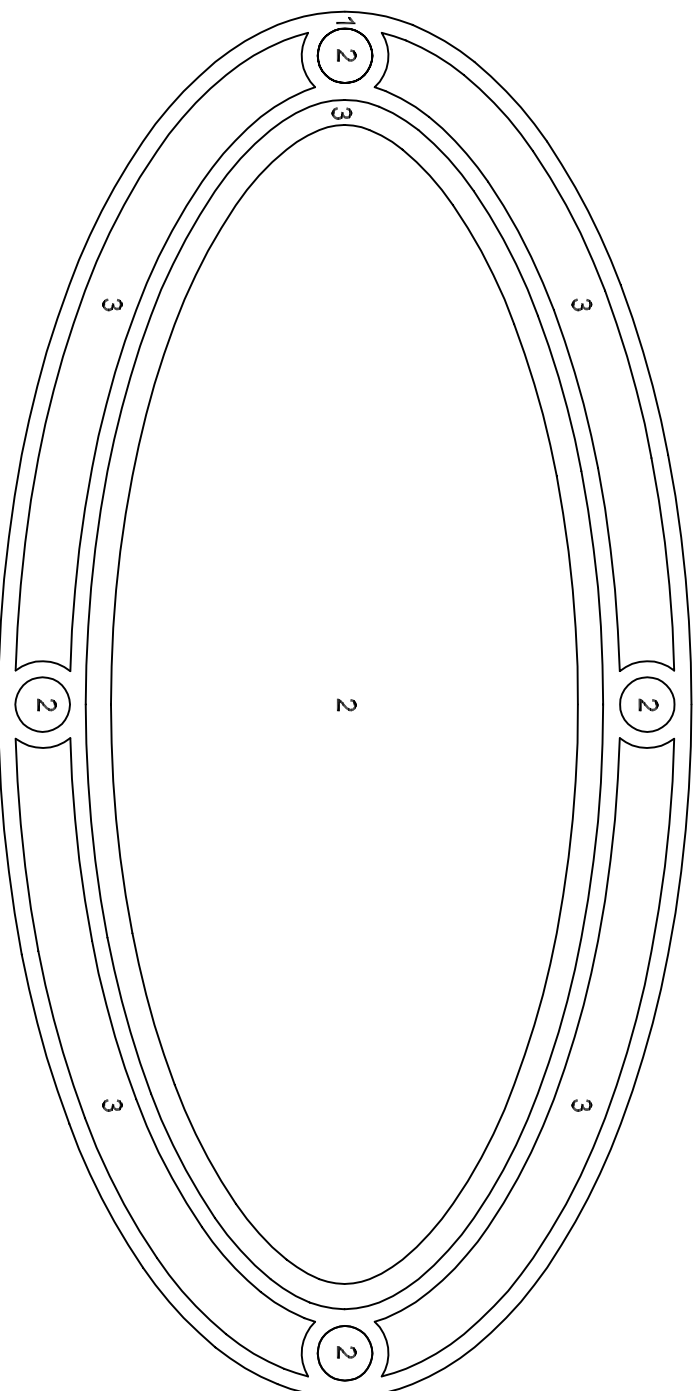

# OPAL OVAL

## SIZES

- |                                    |                                    |
|------------------------------------|------------------------------------|
| 24" x 48" <input type="checkbox"/> | 30" x 60" <input type="checkbox"/> |
| 36" x 72" <input type="checkbox"/> | 42" x 84" <input type="checkbox"/> |
| 48" x 96" <input type="checkbox"/> |                                    |

## THICKNESS OF MEDALLION

- 3/8" Trimstone™  3/4"