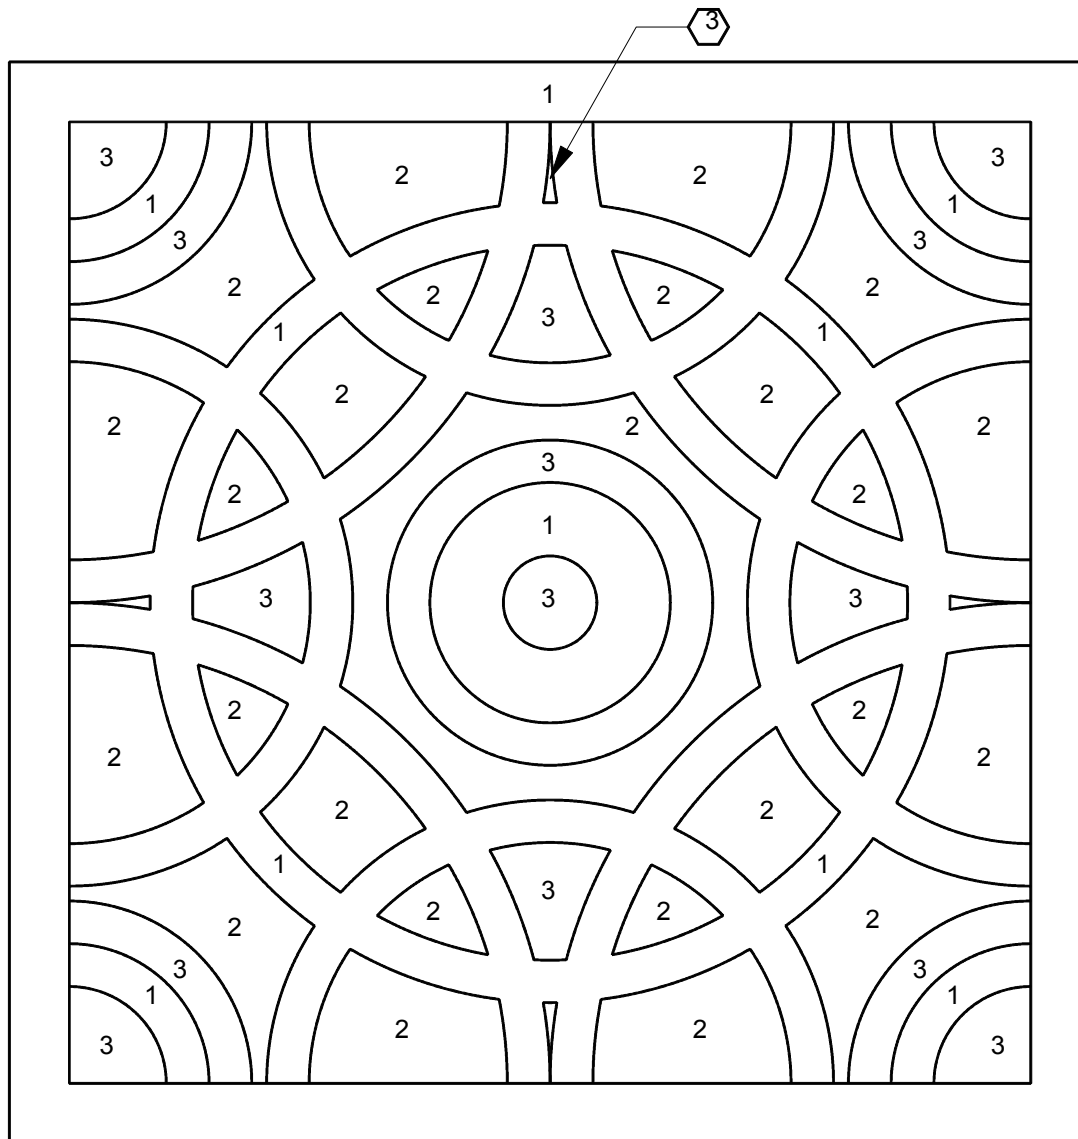

# BASILICA SQUARE

## SIZES

24"  36"  48"

60"  72"